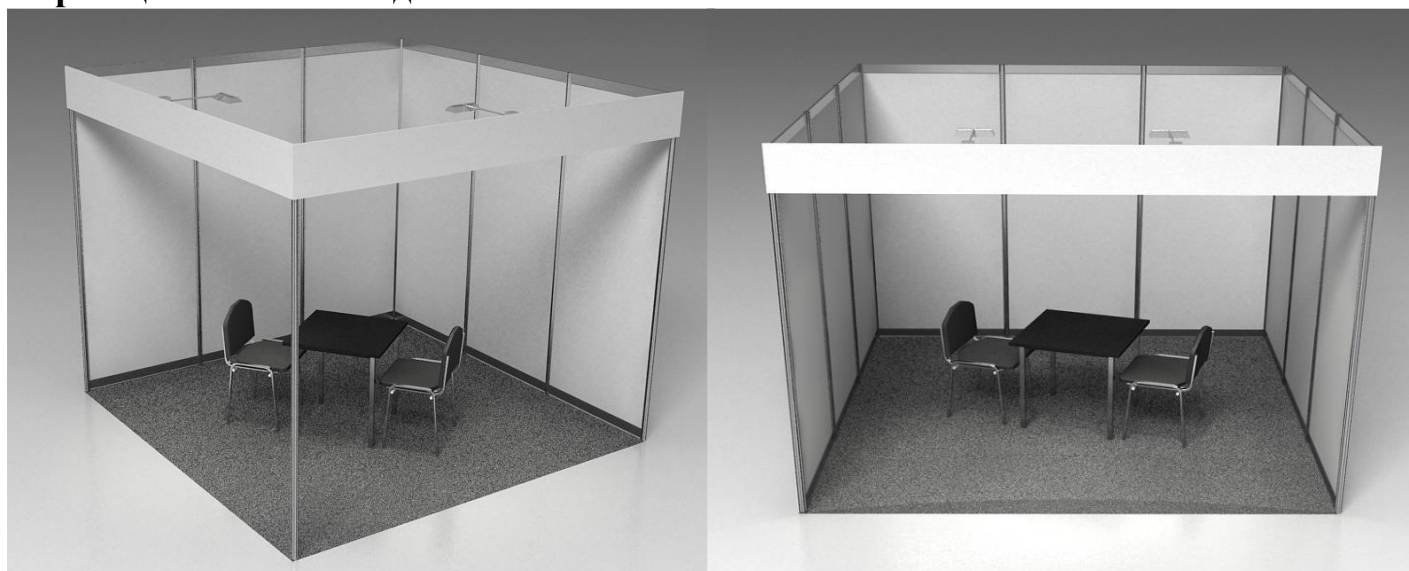

**II-ая Международная конгресс-выставка «Russian Halal Expo»
27-30 мая 2021г. МВЦ «МинводоЭКСПО»**

КОМПЛЕКТАЦИИ ВЫСТАВОЧНЫХ СТЕНДОВ

Образец типового стенда:

Комплектация стандартного стенда		6-8	9-11	12-14	15-18	19-20	СВЫШЕ 20 кв.м
Ковровое покрытие (цвет: серый)	Кв.м	По площади стенда					
Стеновая панель	шт.	С закрытой стороны стенда					
Фризовая панель надпись	шт.	С открытой стороны стенда					
Блок розеток 220 В до 1,5кВт	шт.	1	1	1	1	2	2
Светильник SPOT диодный 30 Вт	шт.	2	3	4	5	6	8
Стол ДСП, 700x700 мм	шт.	1	1	1	1	2	3
Стул мягкий офисный ISO	шт.	2	3	3	4	4	6
Корзина для мусора	шт.	1	1	1	1	1	1
Вешалка навесная	шт.	1	1	1	1	1	1
Комната для переговоров	кв.м.	----	----	3	6	9	9
Дверь-гармошка пластиковая	шт.	----	----	----	1	1	1
Занавеска серая		----	----	1	----	----	----
Стол-подиум h-1080 мм, 1000x500 мм	шт.	----	----	----	1	1	2