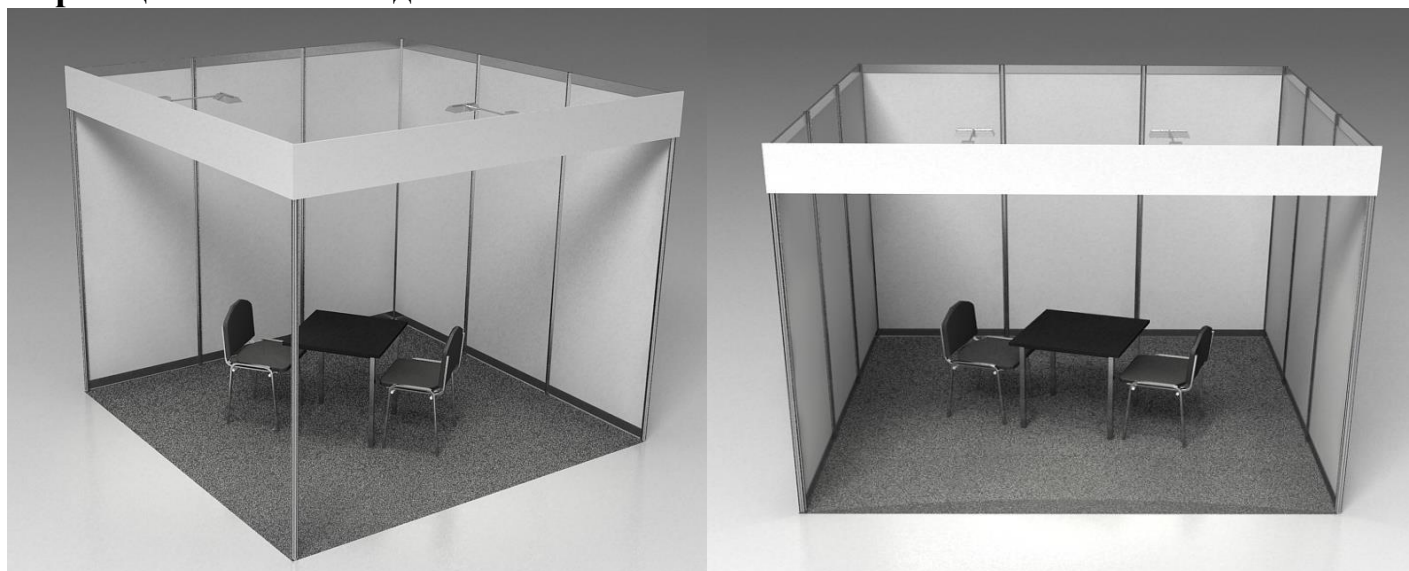

**II-ая Международная конгресс-выставка «Russian Halal Expo»
11-14 июня 2020г. МВЦ «МинводоЭКСПО»**

КОМПЛЕКТАЦИИ ВЫСТАВОЧНЫХ СТЕНДОВ

Образец типового стенда:

Комплектация стандартного стенда		6-8	9-11	12-14	15-18	19-20	СВЫШЕ 20 кв.м
Ковровое покрытие (цвет: серый)	Кв.м	По площади стенда					
Стеновая панель	шт.	С закрытой стороны стенда					
Фризовая панель надпись	шт.	С открытой стороны стенда					
Блок розеток 220 В до 1,5кВт	шт.	1	1	1	1	2	2
Светильник SPOT диодный 30 Вт	шт.	1	1	1	1	2	3
Стол ДСП, 700x700 мм	шт.	1	1	1	1	2	3
Стул мягкий офисный ISO	шт.	2	3	3	4	4	6
Корзина для мусора	шт.	1	1	1	1	1	1
Вешалка навесная	шт.	1	1	1	1	1	1
Комната для переговоров	кв.м.	----	----	3	6	9	9
Дверь-гармошка пластиковая	шт.	----	----	----	1	1	1
Занавеска серая	шт.	----	----	1	----	----	----
Стол-подиум h-1080 мм, 1000x500 мм	шт.	----	1	1	1	1	2