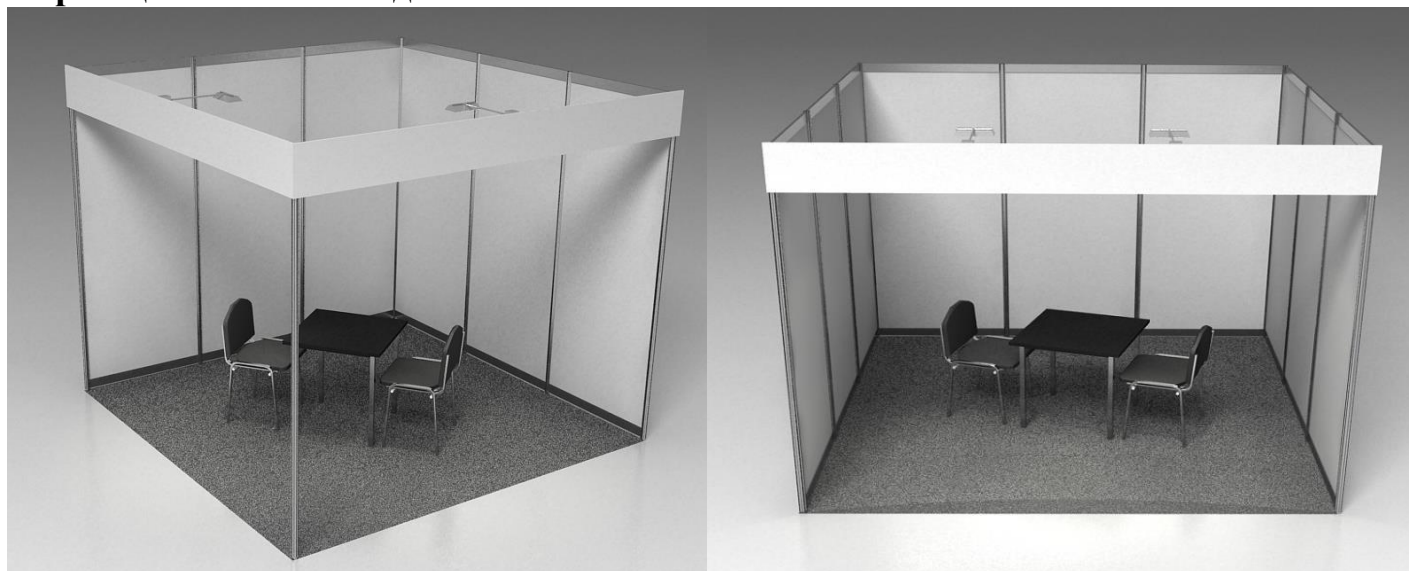

**II-ая Международная конгресс-выставка «Russian Halal Expo»
12-15 декабря 2019г Дворец волейбола им. Увайса Ахтаева**

КОМПЛЕКТАЦИИ ВЫСТАВОЧНЫХ СТЕНДОВ

Образец типового стенда:

Комплектация стандартного стенда		4-5	6-8	9-11	12-14	15-18	19-20	Свыше 20 кв.м
Ковровое покрытие (цвет: серый)	Кв.м	По площади стенда						
Стеновая панель	шт	С закрытой стороны стенда						
Фризная панель надпись	шт.	С открытой стороны стенда						
Блок розеток 220 В до 1,5кВт	шт.	-	1	1	1	1	2	2
Светильник SPOT диодный 30 Вт	шт.	1	1	1	1	1	2	3
Стол ДСП, 700x700 мм	шт.	1	1	1	1	1	2	3
Стул мягкий офисный ISO	шт.	2	2	3	3	4	4	6
Корзина для мусора	шт.	1	1	1	1	1	1	1
Вешалка навесная	шт.	1	1	1	1	1	1	1
Комната для переговоров	кв.м.	----	----	----	3	6	9	9
Дверь-гармошка пластиковая	шт.	----	----	----	----	1	1	1
Занавеска серая	шт.	----	----	----	1	----	----	----
Стол-подиум h-1080 мм, 1000x500 мм	шт.	----	----	1	1	1	1	2